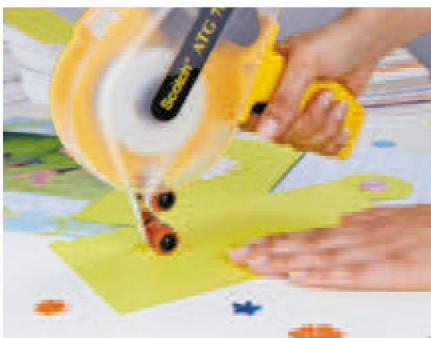

► **Papel, cartón...**

Para el trabajo de enmarcación, publicidad, unión de muestras en revistas y envío de material publicitario por correo; la cinta 924 es la mejor elección.