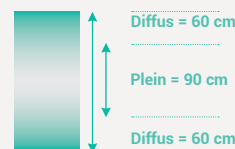

* Pour les vitrages non-exposés au soleil

DIMENSIONS

2,10 x 2,5 m
 2,10 x 5 m
 2,10 x 10 m
 2,10 x 30 m

Notice d'application

Vidéo de la pose

Méthode d'application

La surface à coller doit être exempte de poussière, de graisse ou de tout autre contaminant. Certains matériaux comme le polycarbonate peuvent générer des problèmes de bullage. Un test de compatibilité est donc recommandé. Pour plus de précisions, nous vous conseillons de consulter la table de prescription.