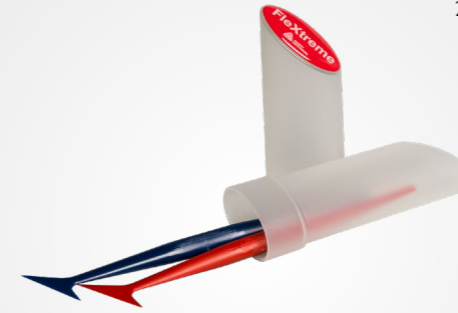

# Una espátula adecuada para cada aplicación

Una espátula de goma es una herramienta necesaria para todas las aplicaciones de productos autoadhesivos. Ofrecemos una amplia variedad de espátulas para diferentes sustratos, productos y aplicaciones.

## Squeegee Flextreme

**CB2620001**  
25 kits / caja

La FleXtreme es una micro espátula diseñada especialmente para la aplicación de gráficos de vinilo. La FleXtreme de color azul (más dura) es ideal para la aplicación de films sobre superficies curvas y bordes angostos, garantizando un acabado liso. La FleXtreme roja (más flexible) es la herramienta perfecta para la aplicación de film en las partes más angostas y cóncavas de un vehículo. Este set contiene una FleXtreme roja y una azul.

## Flextreme Refill Blue

**BL9220001**  
25 kits / caja

La FleXtreme es una micro espátula diseñada especialmente para la aplicación de gráficos de vinilo. La FleXtreme de color azul (más dura) es ideal para la aplicación de films sobre superficies curvas y bordes angostos, garantizando un acabado liso. Este set contiene 3 FleXtreme azules.

### Squeegee Strip Roll

**CK3900001**

1 caja, 10 rollos

Largo de bobina 5m

El rollo de tiras para espátulas de plástico es una tira de tela auto-adhesivas que se puede cortar a medida y aplicar en una espátula de plástico sin fieltro o para sustituir la tela usada de una espátula. Las tiras son fáciles de poner y permiten una aplicación de mayor calidad. Una práctica regla en el lateral de la caja ayuda a medir la tira antes de cortarla. El rollo de tiras para espátulas está fabricado con la misma tela que las tiras ya pre-aplicadas en nuestras espátulas Avery Dennison.