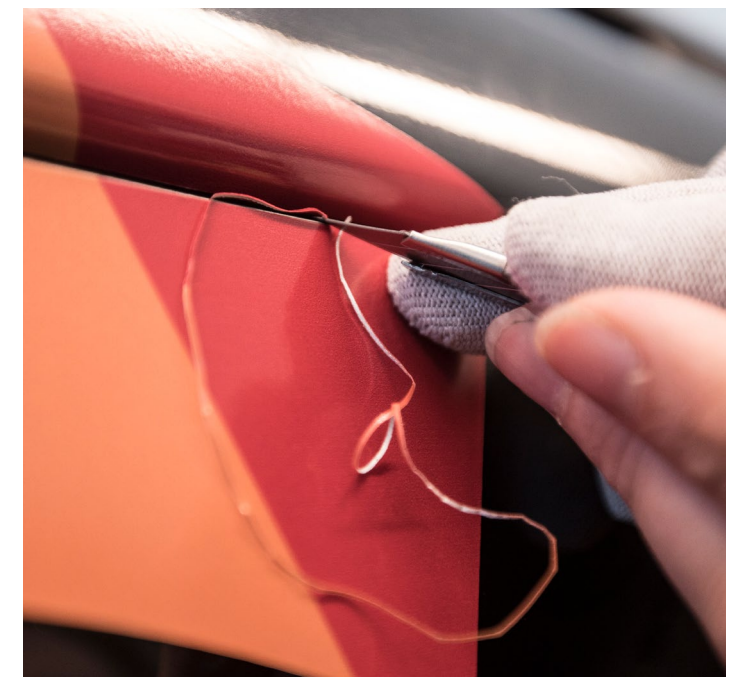

Herramientas de aplicación Avery Dennison®

¡Las mejores herramientas posibles para
ayudarlo con todas sus aplicaciones gráficas!

Una espátula adecuada para cada aplicación

Una espátula de goma es una herramienta necesaria para todas las aplicaciones de productos autoadhesivos. Ofrecemos una amplia variedad de espátulas para diferentes sustratos, productos y aplicaciones.

CA6460001
240 piezas / caja

La cuchilla aplicadora ha sido especialmente diseñada para aplicar gráficos. Tiene una cuchilla con ángulo de 30° para un corte más preciso.

Cutter

CA8140001
36 piezas / caja

El cutter tiene un mango metálico robusto y duradero y una hoja en ángulo de 30° para un corte preciso. Ofrece una alta durabilidad y un mejor control gracias a su carcasa rígida.

Snitty

CA6420001
120 piezas / caja

La minicuchilla Snitty es una herramienta pequeña, especial para cortar material autoadhesivo. Con su cuchilla no expuesta, cortar material de un rollo es una tarea fácil y segura. La Snitty viene con una cuchilla de repuesto.